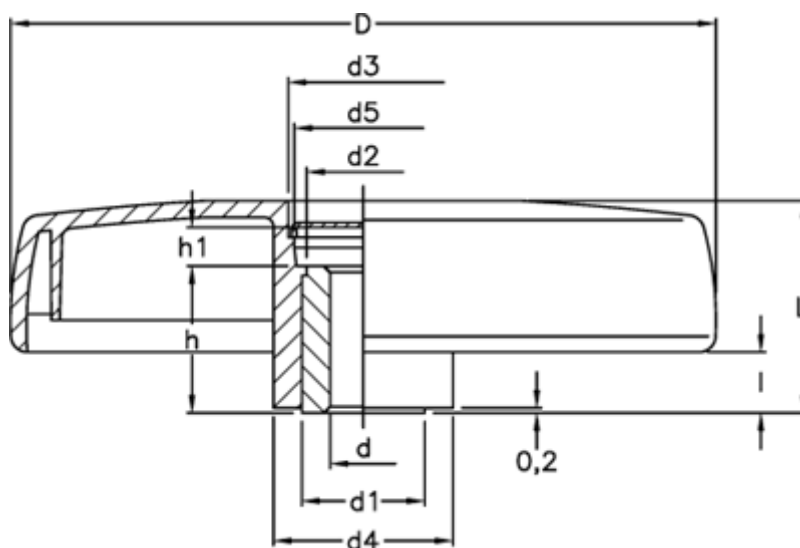

Article number: 2301072841
Description: E+G Handwheel
VDS.200-A20

Measures

C (N m) = 320	h = 36
D = 200	h1 = 13
d1 = 40	l = 14
d2 = 38	L = 53
d3 = 44	L (J) = 27
d4 = 50	
d5 = 40	
d H7 = 20	